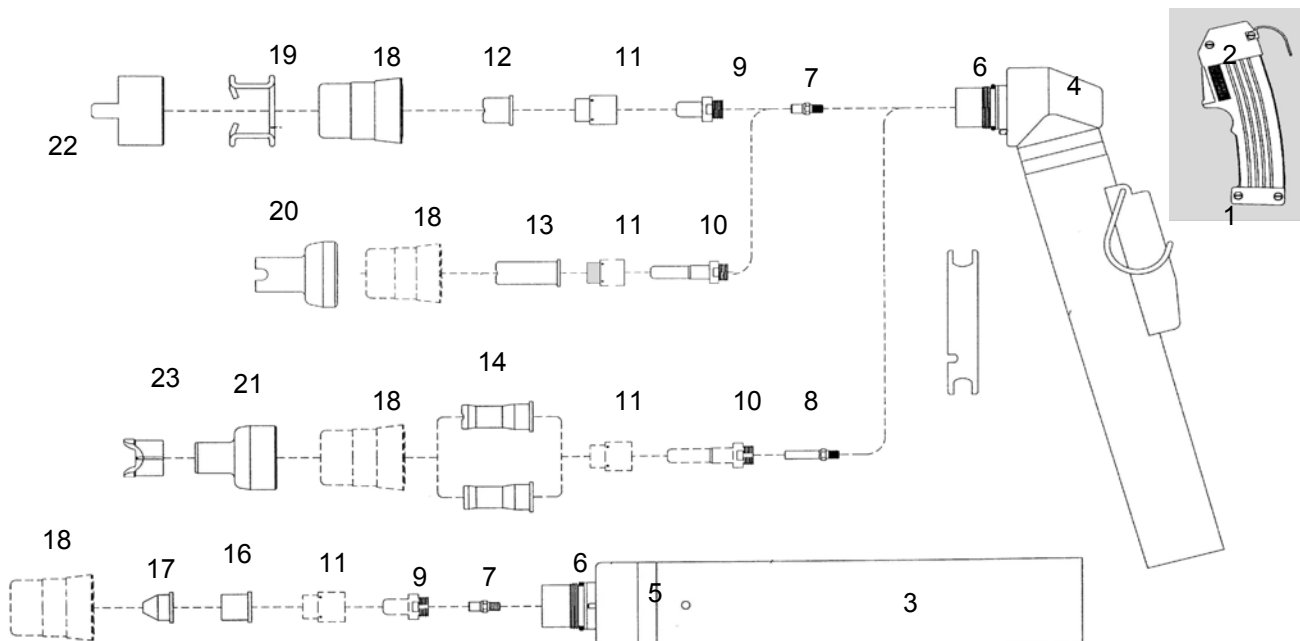

# MT 70

PLASMA				ORDINE PZ.
MT 70	CODICE	DESCRIZIONE	pz/conf.	
compl.	TOR2TECMA100	TORCIA MT 70 MT.6 ATT. 1/8"		
compl.	TOR2TECMA101	TORCIA MT 70 MT.6 ATT CENTR		
compl.	TOR2TECMA102	TORCIA MT 70 MT.6 AUT		
compl.	TOR2TECMA103	TORCIA MT 70 MT.6 AUT ATT.CENTR.		
compl.	TOR2TECMA104	TORCIA MT 70 MT. 12 ATT. 1/8"		
compl.	TOR2TECMA105	TORCIA MT 70 MT. 12 ATT. CENTR.		
compl.	TOR2TECMA106	TORCIA MT 70 MT. 12 AUT		
compl.	TOR2TECMA107	TORCIA MT 70 MT. 12 AUT ATT. CENTR.		
1	TOR2TECMA028	IMPUGNATURA COMPL. MT50/70/150		
2	TOR2TECMA030	MICROINTERRUTTOR MT50/70/150		
3,0	TOR2TECMA029	IMPUGNATURA AUT MT50/70/150		
4	TOR2TECMA120	CORPO TORCIA MT 70		
5	TOR2TECMA121	CORPO TORCIA AUT MT 70		
6	TOR2TECMA031	OR MT50/70	10	
7	TOR2TECMA129	DIFFUSORE MT 70/90	5	
8	TOR2TECMA228	DIFFUSORE LUNGO MT70/90	5	
9	TOR2TECMA122	ELETTRODO LONG LIFE MT 70	10	
10	TOR2TECMA123	ELETTRODO LUNGO L.LIFE MT70	10	
11	TOR2TECMA027	ANELLO ISOLANTE MT 50/70/90	5	
12	TOR2TECMA125	UGELLO D 1.2 LONG LIFE MT 70	10	
13	TOR2TECMA127	UGELLO D 1.2 LUNGO L.LIFE MT	10	
16	TOR2TECMA133	UGELLO D 1.2 PIATTO MT 70	10	
17	TOR2TECMA033	UGELLO D 1.0 CONICO MT50/70	10	
18	TOR2TECMA128	PORTAUGELLO MT 70/90	2	

PLASMA				ORDINE PZ.
MT 70	CODICE	DESCRIZIONE	pz/conf.	
21	TOR2TECMA226	PROTEZIONE MT70/90	2	
20	TOR2TECMA136	DISTANZ.CONT.UG.LUNGO MT 70	2	
19	TOR2TECMA132	MOLLA MT 70	10	
22	TOR2TECMA130	DISTANZIALE 2 PUNTE MT 70	2	
23	TOR2TECMA227	DISTANZIALE 2 P.PICC.MT70/90	5	
*	TOR2TECMA134	FASCIAME CAVI COMPLETO MT.6		
*	TOR2TECMA135	FASCIAME CAVI COMPL. MT.6 AUT		
*	TOR2TECMA137	FASCIAME CAVI COMPLETO MT.12		
*	TOR2TECMA138	FASCIAME CAVI COMPLETO MT.12 AUT		
*	TOR2RADA0026	CORPO ADATTATORE TORCE MT		
*	TOR2RCOP0005	COPRI ADATTATORE TORCE MT		
*	TOR2RGHI0003	GHIERA F. ADATTATORE TORCE MT		
*	TOR2RCTT0000	CONTATTO MASCHIO PER TORCE MT		
*	TOR2VARI0001	ATT. CENTR. P. TORCIA MT		